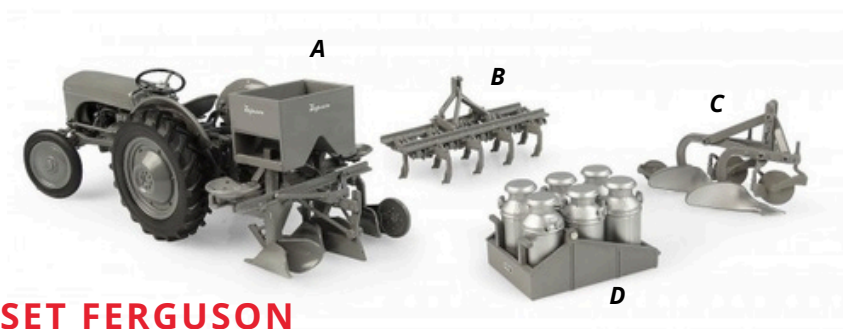

SET FERGUSON

Escala 1:32
medida A 4x6x4.5 cm / medida B 3x7x3 cm / medida C 6x3.5x3.5cm /
medida D 4x3x2.5 cm

AGRO AH6247 U$S 113